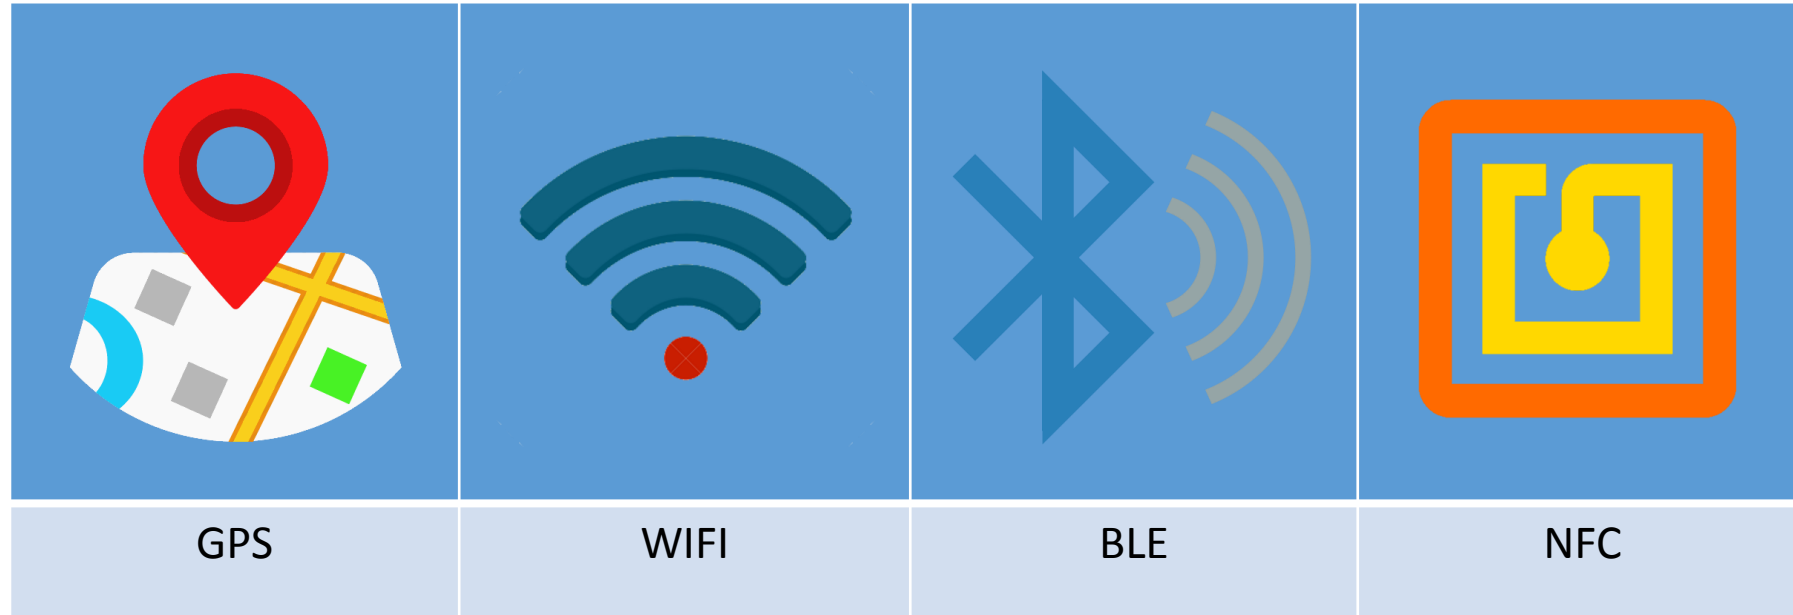

L'idea : *collegare un evento di
prossimità ad un link.*

People

Is near ? Is in proximity to ?

Start Link or Apps
or Chat

Cosa ho a disposizione per determinare la
prossimità ad una zona ?

Posso rendere queste tecnologie facili da utilizzare per tutti ?